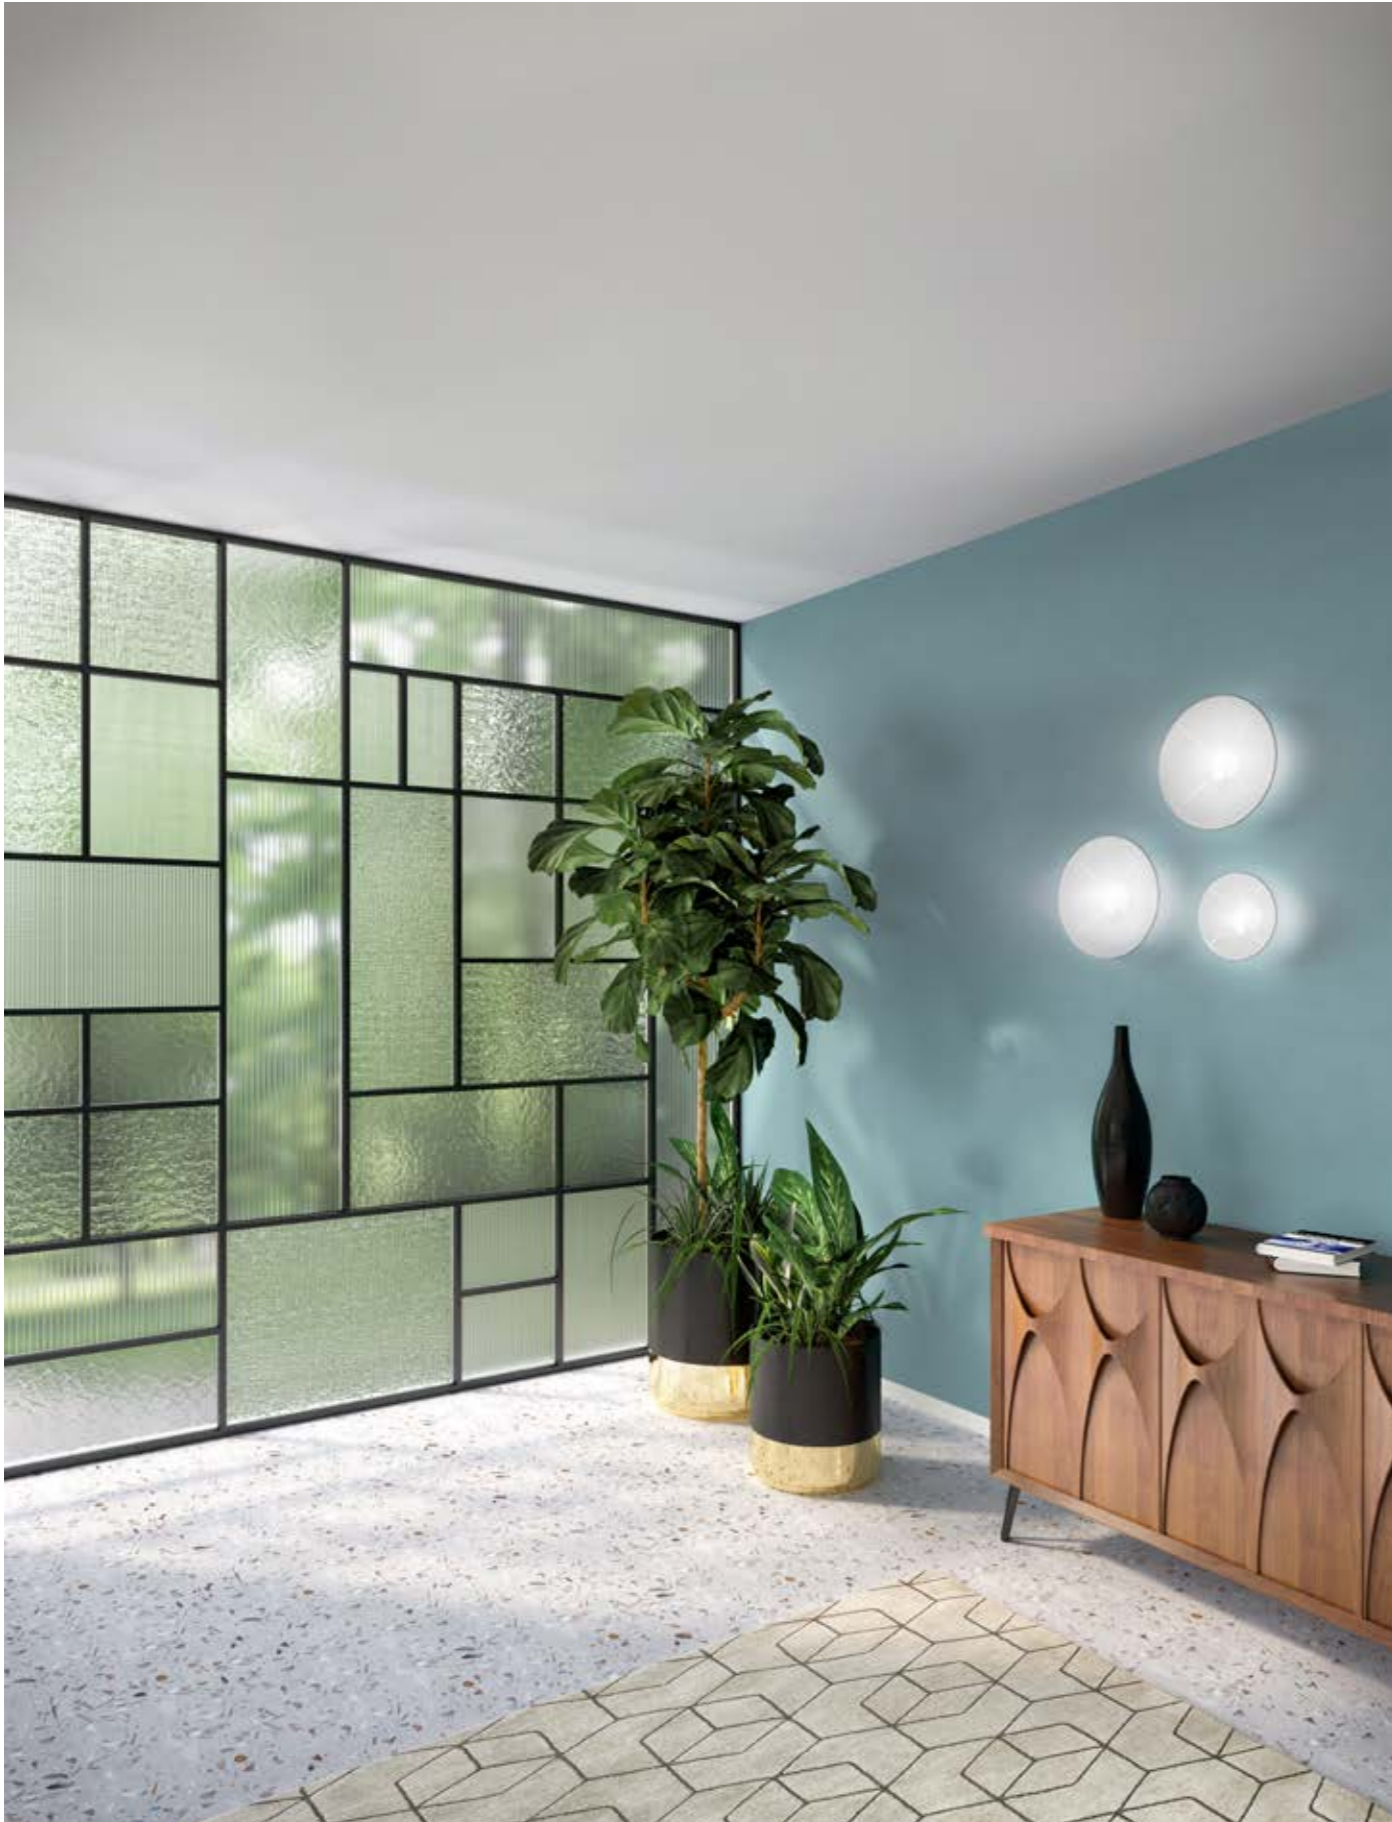

DECORGLASS & MASTERGLASS

GEBRUIK DE MOGELIJKHEDEN VAN HET LICHT, EN
VOEG ELEGANTIE EN DISCRETIE TOE AAN UW RUIMTE.

Discrete privacy of zoveel mogelijk licht?

Elegant ontwerp of functionele veiligheid? Er is geen noodzaak meer om te kiezen: je kan alles hebben, dankzij de twee uitzonderlijke reeksen decoratief figuurglas van Saint-Gobain Building Glass.

Ontwikkeld vanuit een brede selectie van inspirerende stijlen en patronen, texturen en kleuren, kan je de gewenste stemming creëren. Deze brochure presenteert vijf verschillende collecties van transparant en/of getextureerd glas.

DECORGLASS, licht en privacy

DECORGLASS laat natuurlijk licht door, maar voorkomt dat nieuwsgierige blikken mee binnen kijken. DECORGLASS helpt je om een gewenste sfeer in je hedendaagse interieurontwerp te creëren. Of het nu over deuren, scheidingswanden of meubels gaat, je creativiteit is nagenoeg onbeperkt.

MASTERGLASS, dit architectonische component

bij uitstek, verheft figuurglas opnieuw tot glaskunst. Het resultaat is een exclusief, elegant en verfijnd assortiment. Licht en privacy gaan samen, hand in hand, om elke ruimte te personaliseren. En aangezien MASTERGLASS kan worden gelaagd of gehard, kan dit gamma worden gebruikt in toepassingen die een hoge mate van beveiliging vereisen, waardoor uw creatief ontwerp en de veiligheid van personen op gelijke voet komen.