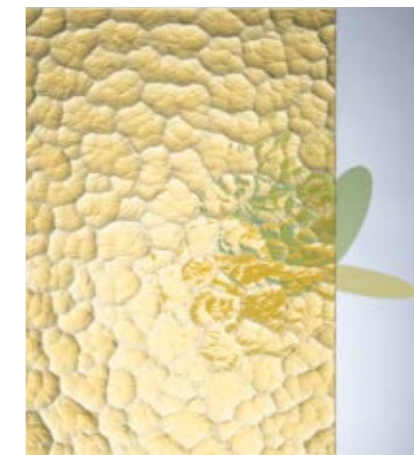

Waveline Fluid

De geometrische vormen zijn geplaatst op een afstand van 35 cm achter het glas.

Waveline Fluid

Kralika

Madera

Sahara

Monumental M

Monumental M - Geel