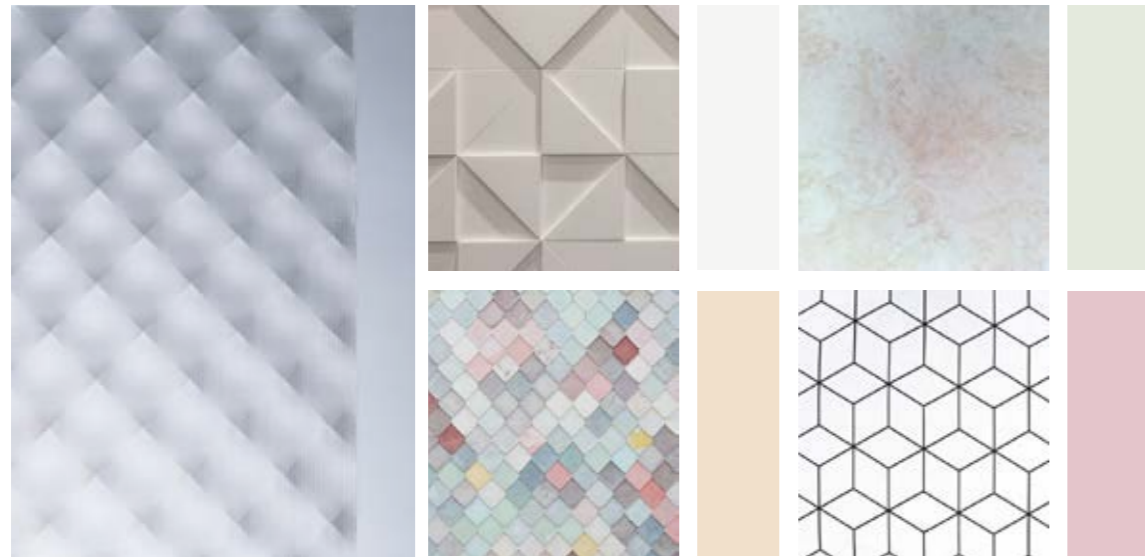

Master Soft

De geometrische vormen zijn geplaatst op een afstand van 35 cm achter het glas.

Master Soft

Master Point

Master Carré

Master Lens

Master Ligne

Master Ray