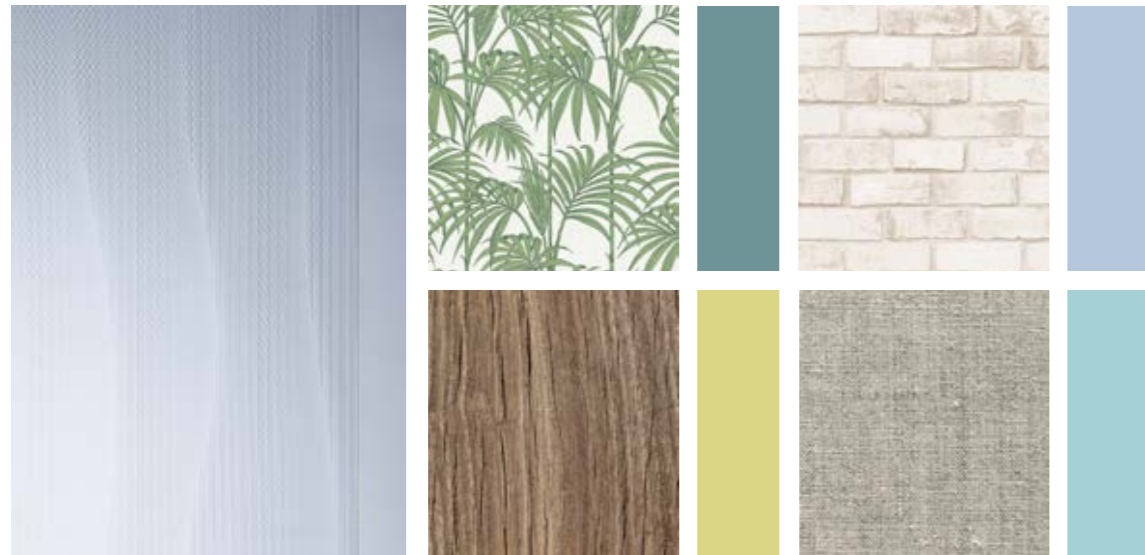

Waveline Fluid

De geometrische vormen zijn geplaatst op een afstand van 35 cm achter het glas.

Waveline Fluid

Kralika

Madera

Sahara

Monumental M

Monumental M - Geel