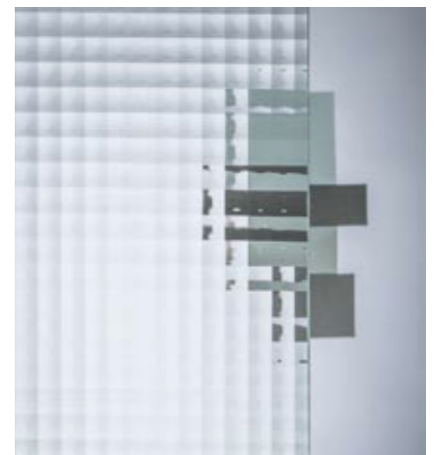

Visio Sun

De geometrische vormen zijn geplaatst op een afstand van 35 cm achter het glas.

Visio Sun

Estriado

Listral D

Listral F

Wired 1/2"

Listral M