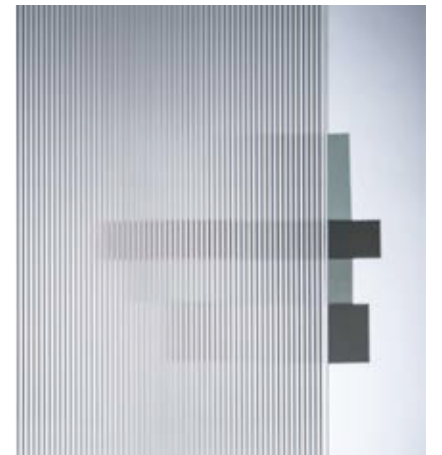

Visio Sun

De geometrische vormen zijn geplaatst op een afstand van 35 cm achter het glas.

Visio Sun

Estriado

Listral D

Listral F

Wired 1/2"

Listral M