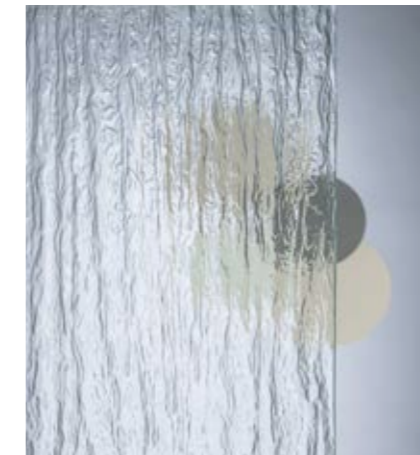

Waveline Fluid

De geometrische vormen zijn geplaatst op een afstand van 35 cm achter het glas.

Waveline Fluid

Kralika

Madera

Sahara

Monumental M

Monumental M - Geel

Monumental S

Waterdrop

Waterdrop wired

DECORGLASS COLLECTIE

CREËER EEN 'COCOON' IN EEN NOOIT STILSTAANDE WERELD

Een palet om een uitnodigend en vredig universum te creëren, met zachte rondingen, een dromerige waas, en zijdezachte texturen. Dit rustgevende gamma heeft zowel delicate als organische ontwerpen, die elementen als natuur, hout en aarde oproepen.

Silvit

De geometrische vormen zijn geplaatst op een afstand van 35 cm achter het glas.

Silvit

Silvit - Brons

Vison

Vison - Brons

Kathedraal Max

Kathedraal Min