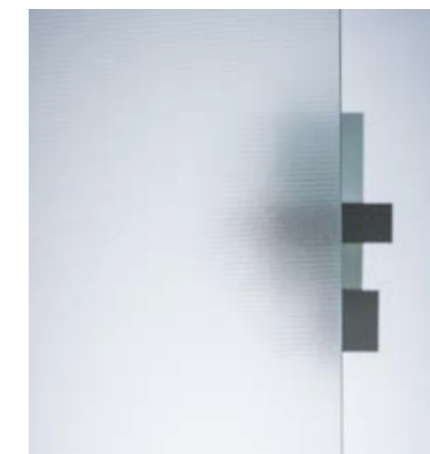

Visio Sun

De geometrische vormen zijn geplaatst op een afstand van 35 cm achter het glas.

Visio Sun

Estriado

Listral D

Listral F

Wired 1/2"

Listral M