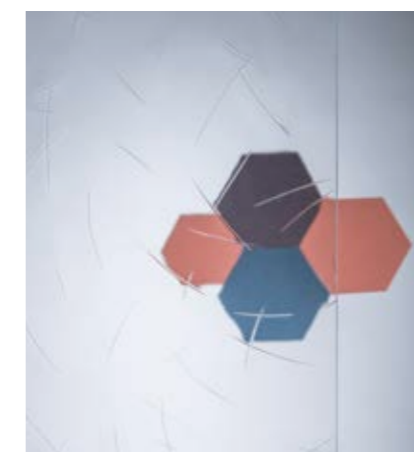

Altdeutsch K

De geometrische vormen zijn geplaatst op een afstand van 35 cm achter het glas.

Altdeutsch K

Moresco

Altdeutsch K Brons

Thela

Antique

Antique Geel