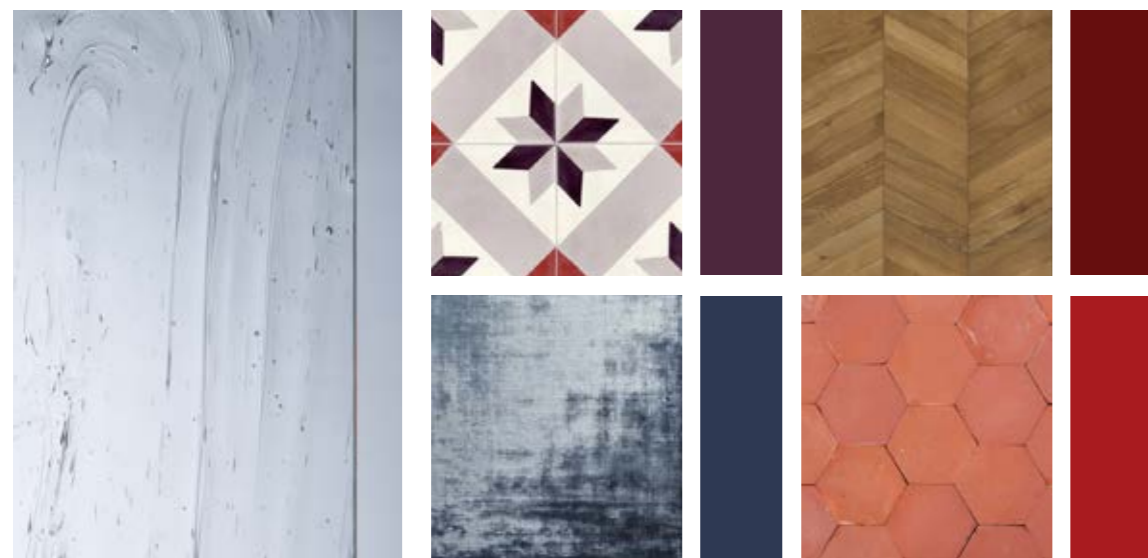

DECORGLASS COLLECTIE

HELLO SOPHISTICATION! WELKOM IN DE 'LOUNGE'.

Een creatieve knipoog naar vintage chique. Klassieke motieven werden opnieuw uitgevonden, om de glorieuze decoraties uit vervlogen tijden te integreren in het interieur. Het verleidelijke gamma LOUNGE roept een nieuwe, moderne sfeer op, met verrassende texturen. Hier verbindt zich een nieuwe Art of Living met een traditionele knowhow.

Altdeutsch K