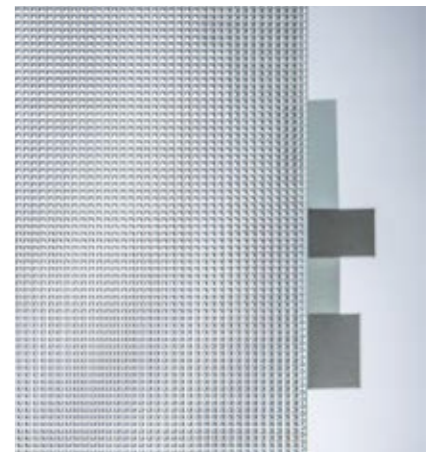

Visio Sun

De geometrische vormen zijn geplaatst op een afstand van 35 cm achter het glas.

Visio Sun

Estriado

Listral D

Listral F

Wired 1/2"

Listral M