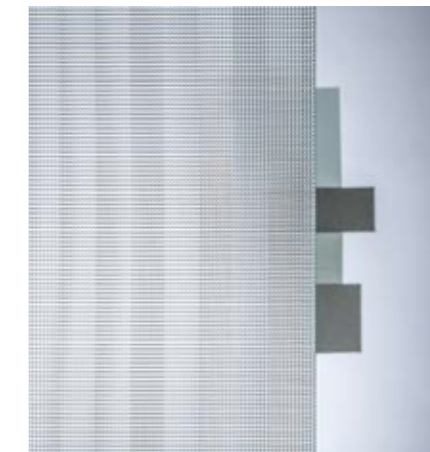

Visio Sun

De geometrische vormen zijn geplaatst op een afstand van 35 cm achter het glas.

Visio Sun

Estriado

Listral D

Listral F

Wired 1/2"

Listral M