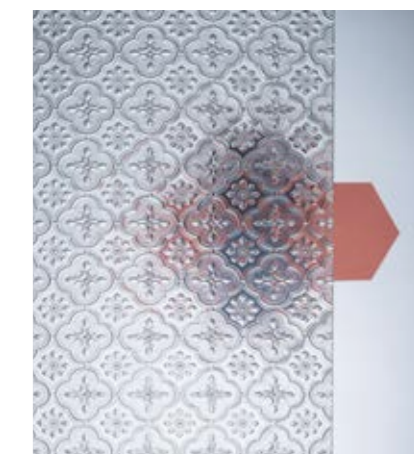

Visio Sun

De geometrische vormen zijn geplaatst op een afstand van 35 cm achter het glas.

Visio Sun

Estriado

Listral D

Listral F

Wired 1/2"

Listral M

Altdeutsch K

De geometrische vormen zijn geplaatst op een afstand van 35 cm achter het glas.

Altdeutsch K

Moresco

Altdeutsch K Brons

Thela

Antique

Antique Geel