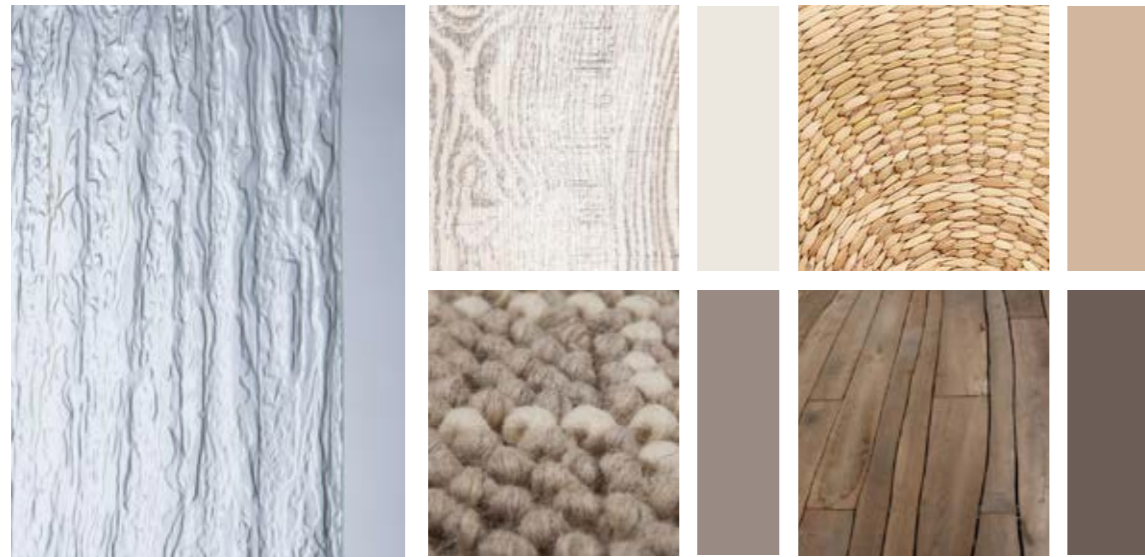

Monumental S

Waterdrop

Waterdrop wired

DECORGLASS COLLECTIE

CREËER EEN 'COCOON' IN EEN NOOIT STILSTAANDE WERELD

Een palet om een uitnodigend en vredig universum te creëren, met zachte rondingen, een dromerige waas, en zijdezachte texturen. Dit rustgevende gamma heeft zowel delicate als organische ontwerpen, die elementen als natuur, hout en aarde oproepen.