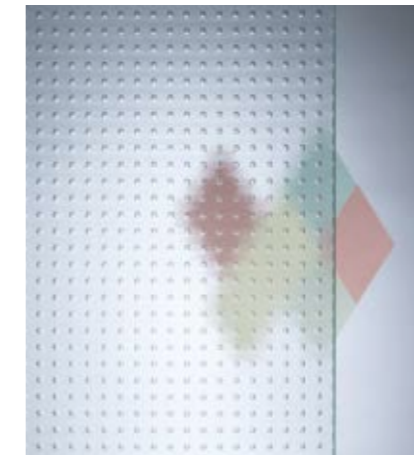

Master Soft

De geometrische vormen zijn geplaatst op een afstand van 35 cm achter het glas.

Master Soft

Master Point

Master Carré

Master Lens

Master Ligne

Master Ray