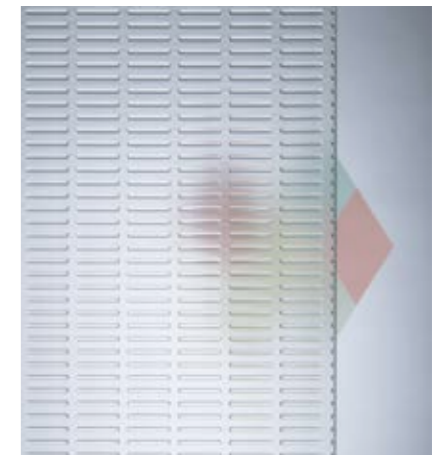

Master Soft

De geometrische vormen zijn geplaatst op een afstand van 35 cm achter het glas.

Master Soft

Master Point

Master Carré

Master Lens

Master Ligne

Master Ray