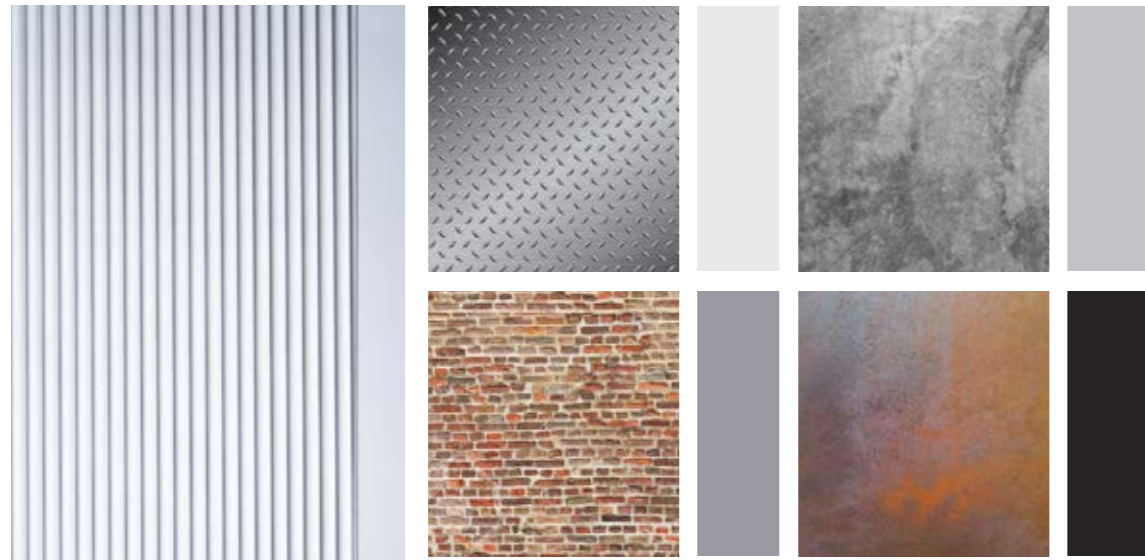

Kathedraal Min - Geel

Arena C

Listral L

DECORGLASS COLLECTIE

HET LEVENDIGE GAMMA 'URBAN': OMHELST DE STEDELIJKE ROOTS

Scherpe metalen lijnen, texturen en zelfverzekerde tonen. Ontwerp een universum met de industriële flair van oude lofts. Laat het licht interageren met strakke lijnen, en creëer een statement met een puur ontwerp. Welkom in een universum dat bestaat uit witte, zwarte en metallic-grijze lijnen, waarbij elke glasplaat een specifieke toon geeft aan je interieur. Passie in een zeer strikte vorm!