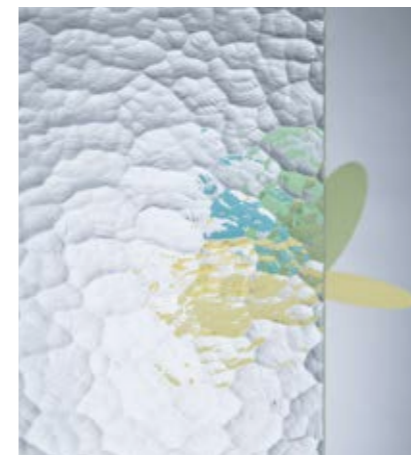

Waveline Fluid

De geometrische vormen zijn geplaatst op een afstand van 35 cm achter het glas.

Waveline Fluid

Kralika

Madera

Sahara

Monumental M

Monumental M - Geel

Monumental S

Waterdrop

Waterdrop wired

DECORGLASS COLLECTIE

CREËER EEN 'COCOON' IN EEN NOOIT STILSTAANDE WERELD

Een palet om een uitnodigend en vredig universum te creëren, met zachte rondingen, een dromerige waas, en zijdezachte texturen. Dit rustgevende gamma heeft zowel delicate als organische ontwerpen, die elementen als natuur, hout en aarde oproepen.